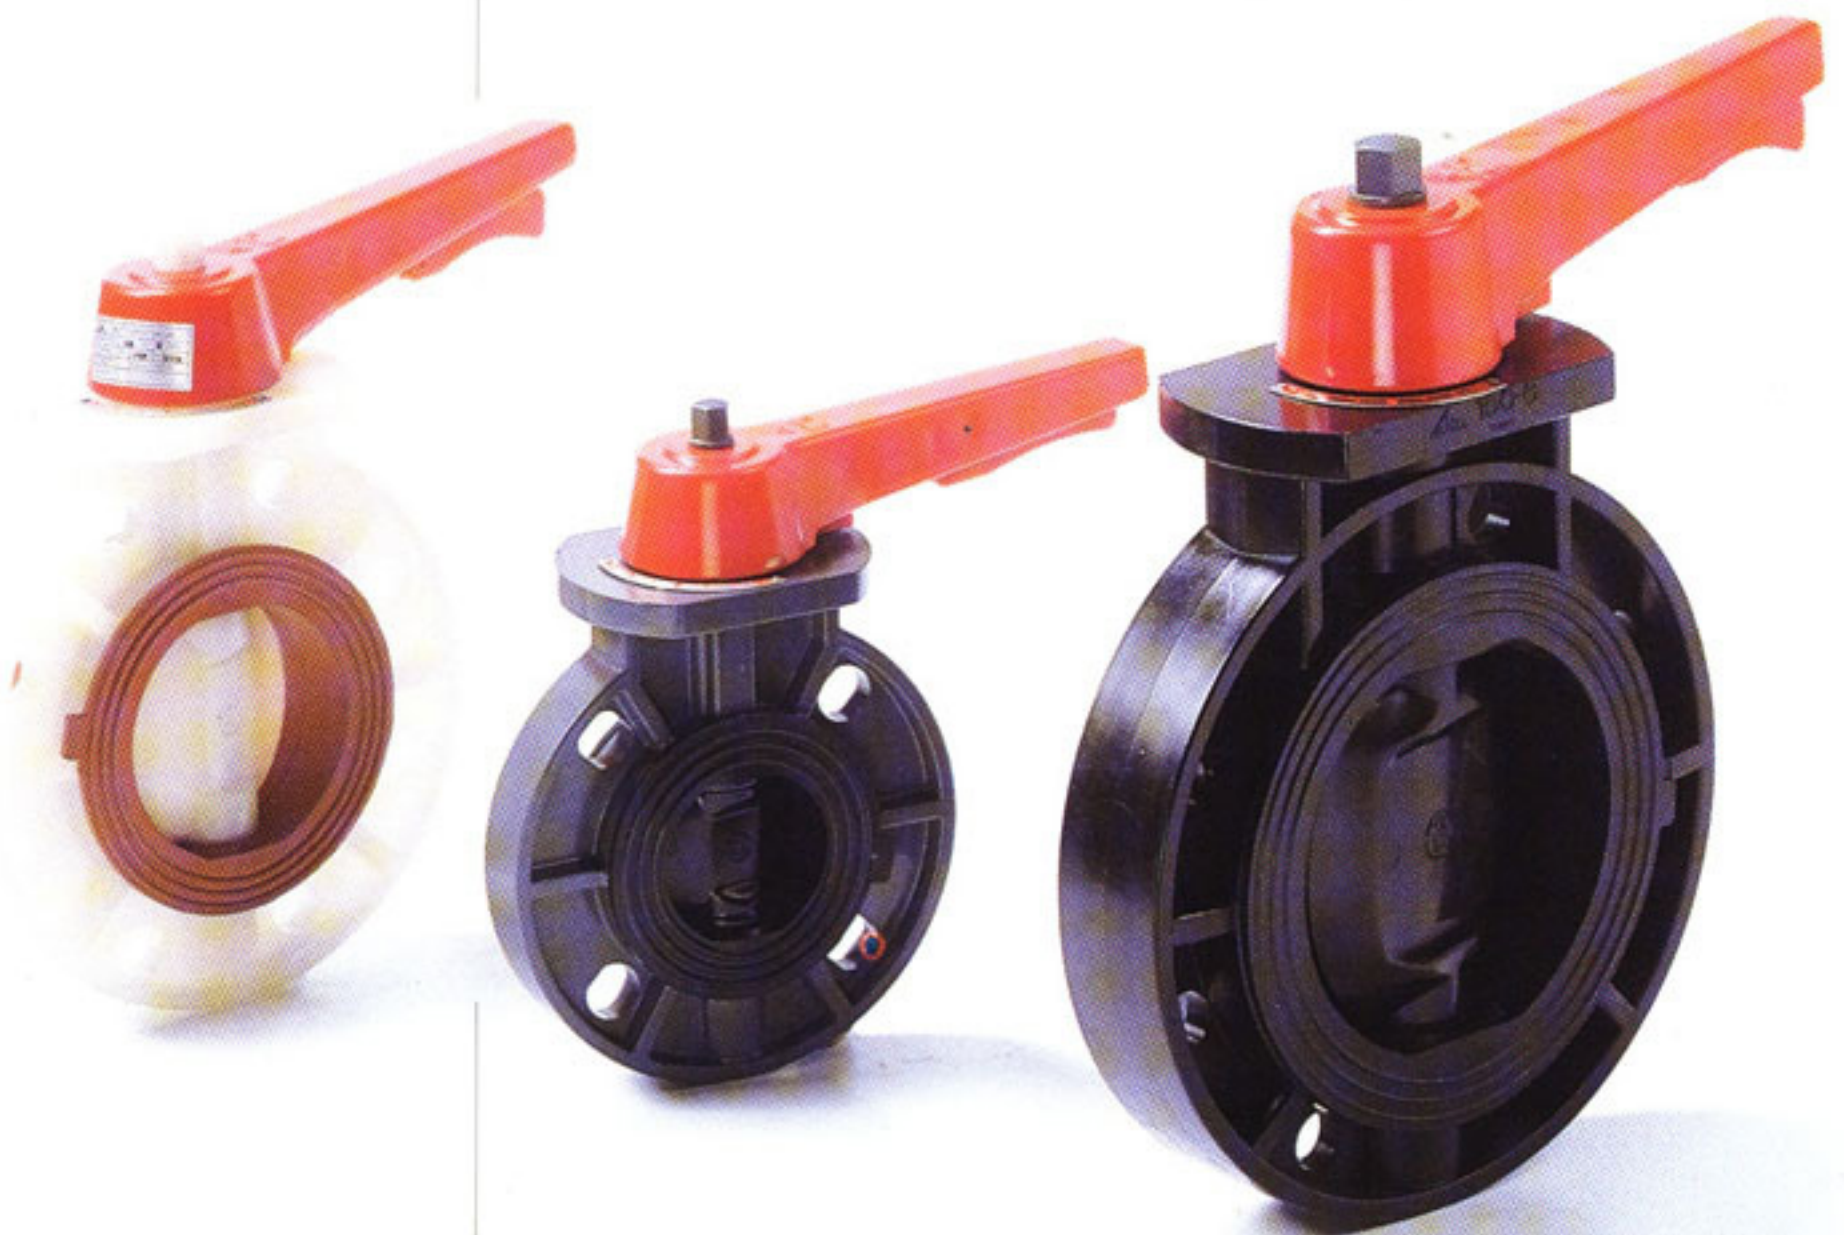

HUANRUI

北京环瑞商贸有限公司

BEIJING HUANRUI Co., Ltd

VP-810 把手式蝶閥

Butterfly Valve (Handle type)

- Pressure rating: 2"~8" 150 PSI
 - Compact and lightweight design
 - Excellent flow characteristics with lower flow loss
 - Clear indication of opening degree
 - Ideally suited for flow control in a minimum piping space
 - Easy to mount actuator with flat zone design at the top of valve
-
- 工作壓力：150 PSI
 - 上方平台設計可加裝氣動或電動驅動器
 - 蝶片開啓角度可由刻度清楚顯示，並可由齒輪片固定
 - 全面型墊片密閉設計，安全性佳

Type 品號	Size 尺寸	Standard 規格	Material 材質	Seat 墊座	O-ring "O"環	Disc 蝶片	End type 接口
VP-810	2"~8"	ANSI, JIS, DIN	PVC	EPDM, FPM	EPDM, FPM	PP	Flanged
VP-811	2"~8"	ANSI, JIS, DIN	CPVC	EPDM, FPM	EPDM, FPM	CPVC	Flanged
VP-813	2"~8"	ANSI, JIS, DIN	PVDF	EPDM, FPM	EPDM, FPM	PVDF	Flanged
VP-814	2"~8"	ANSI, JIS, DIN	PP	EPDM, FPM	EPDM, FPM	PP	Flanged

NO.	PART	MATERIAL	QTY
1	BODY	PVC, PP, PVDF, CPVC	1
2	DISC	PP, PVDF, CPVC	1
3	SEAT SEAL	EPDM, FPM	1
4	STEM	SUS 410 / 304 / 316	1
5	"O"-RING	EPDM, FPM	2
6	"O"-RING	EPDM, FPM	2
7	INSERTED NUT	SS 41	3
8	LARGE HANDLE	ABS	1
9	SMALL HANDLE	ABS	1
10	SPRING LOCK	ABS	1
11	HANDLE INSERT	STAINLESS STEEL	1
12	HANDLE LEVER	SUS 304	1
13	SPRING	SUS 304	1
14	SPRING PIN	SUS 304	1
15	SPRING PIN	SUS 304	1
16	WASHER	SUS 304	1
17	LOCKING PLATE	SUS 304	1
18	GEAR SEAT	PP+GF	1
19	WASHER	SUS 304	1
20	BOLT	SUS 304	3
21	NUT	PVC, PVDF	1
22	INSERT NUT	C3604	1
23	LEVEL	SUS 304	1
24	RIVER	STAINLESS STEEL	2