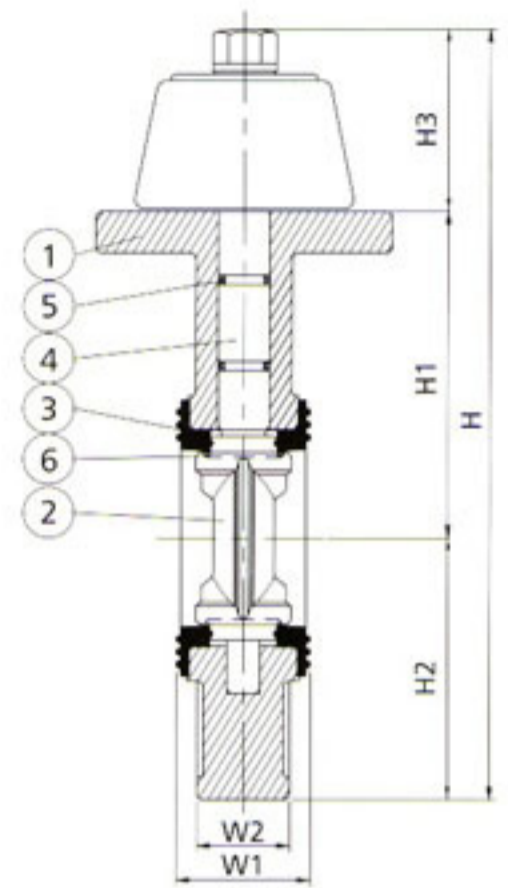

HUANRUI

北京环瑞商贸有限公司

BEIJING HUANRUI Co., Ltd

VP-810 把手式蝶閥

Butterfly Valve (Handle type)

- Pressure rating: 2"~8" 150 PSI
 - Compact and lightweight design
 - Excellent flow characteristics with lower flow loss
 - Clear indication of opening degree
 - Ideally suited for flow control in a minimum piping space
 - Easy to mount actuator with flat zone design at the top of valve
-
- 工作壓力：150 PSI
 - 上方平台設計可加裝氣動或電動驅動器
 - 蝶片開啓角度可由刻度清楚顯示，並可由齒輪片固定
 - 全面型墊片密閉設計，安全性佳

Type 品號	Size 尺寸	Standard 規格	Material 材質	Seat 墊座	O-ring "O"環	Disc 蝶片	End type 接口
VP-810	2"~8"	ANSI, JIS, DIN	PVC	EPDM, FPM	EPDM, FPM	PP	Flanged
VP-811	2"~8"	ANSI, JIS, DIN	CPVC	EPDM, FPM	EPDM, FPM	CPVC	Flanged
VP-813	2"~8"	ANSI, JIS, DIN	PVDF	EPDM, FPM	EPDM, FPM	PVDF	Flanged
VP-814	2"~8"	ANSI, JIS, DIN	PP	EPDM, FPM	EPDM, FPM	PP	Flanged

Nom.	SIZE	50mm (2")	65mm (2-1/2")	80mm (3")	100mm (4")	125mm (5")	150mm (6")	200mm (8")
D		165	185	201	229	257	285	343
D1	ANSI	121	140	152	191	216	241	298
	JIS	120	140	150	175	210	240	290
	DIN	125	145	160	180	210	240	295
D2		56.5	69.5	79.5	102.5	131	154	203
D3		105	120	123	135	164	169	201
L		199	199	199	254	297	297	297
H		248.5	267.5	277	316	373.5	404.5	464.5
H1		103	113	115	135.5	165	177	210
W1		43	46	46	65	69	70.5	87
W2		35	36	36	47	57	62	76
W3		94	94	94	100	110	100	122
n-øe	ANSI	4-19	4-19	4-19	8-19	8-22	8-22	8-22
	JIS	4-19	4-19	8-19	8-19	8-23	8-23	12-23
	DIN	4-18	4-19	8-18	8-18	8-18	8-22	8-23
H2		82.5	92.5	100	114.5	128.5	142.5	171.5
H3		63	62	62	66	80	83	83